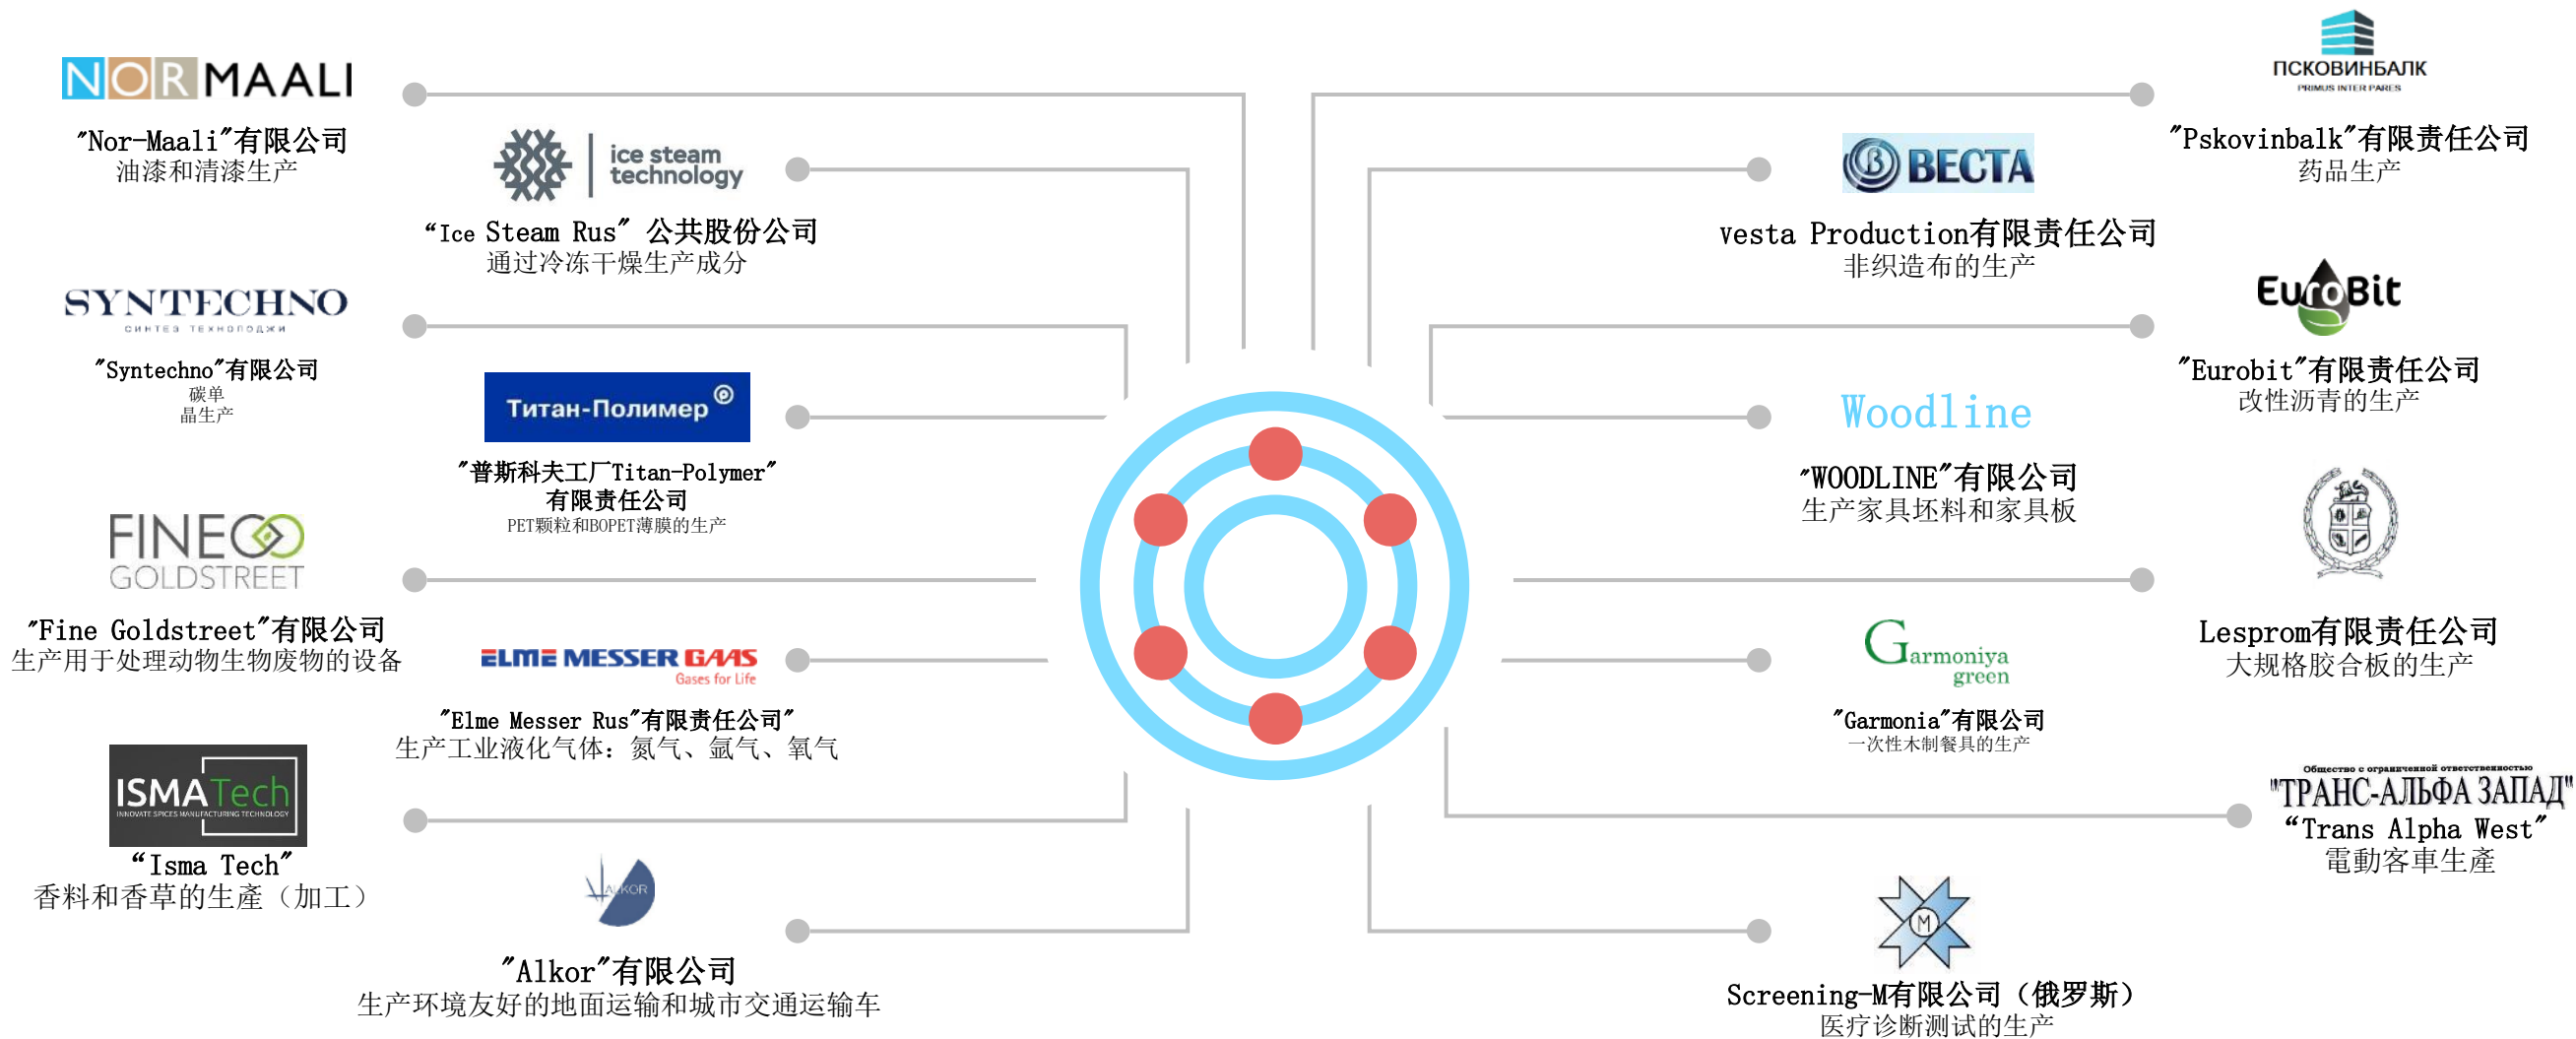

莫格莉诺 居民企业

31.4 亿卢布

宣布的
投资金额

2088

公布的
工作岗位数量