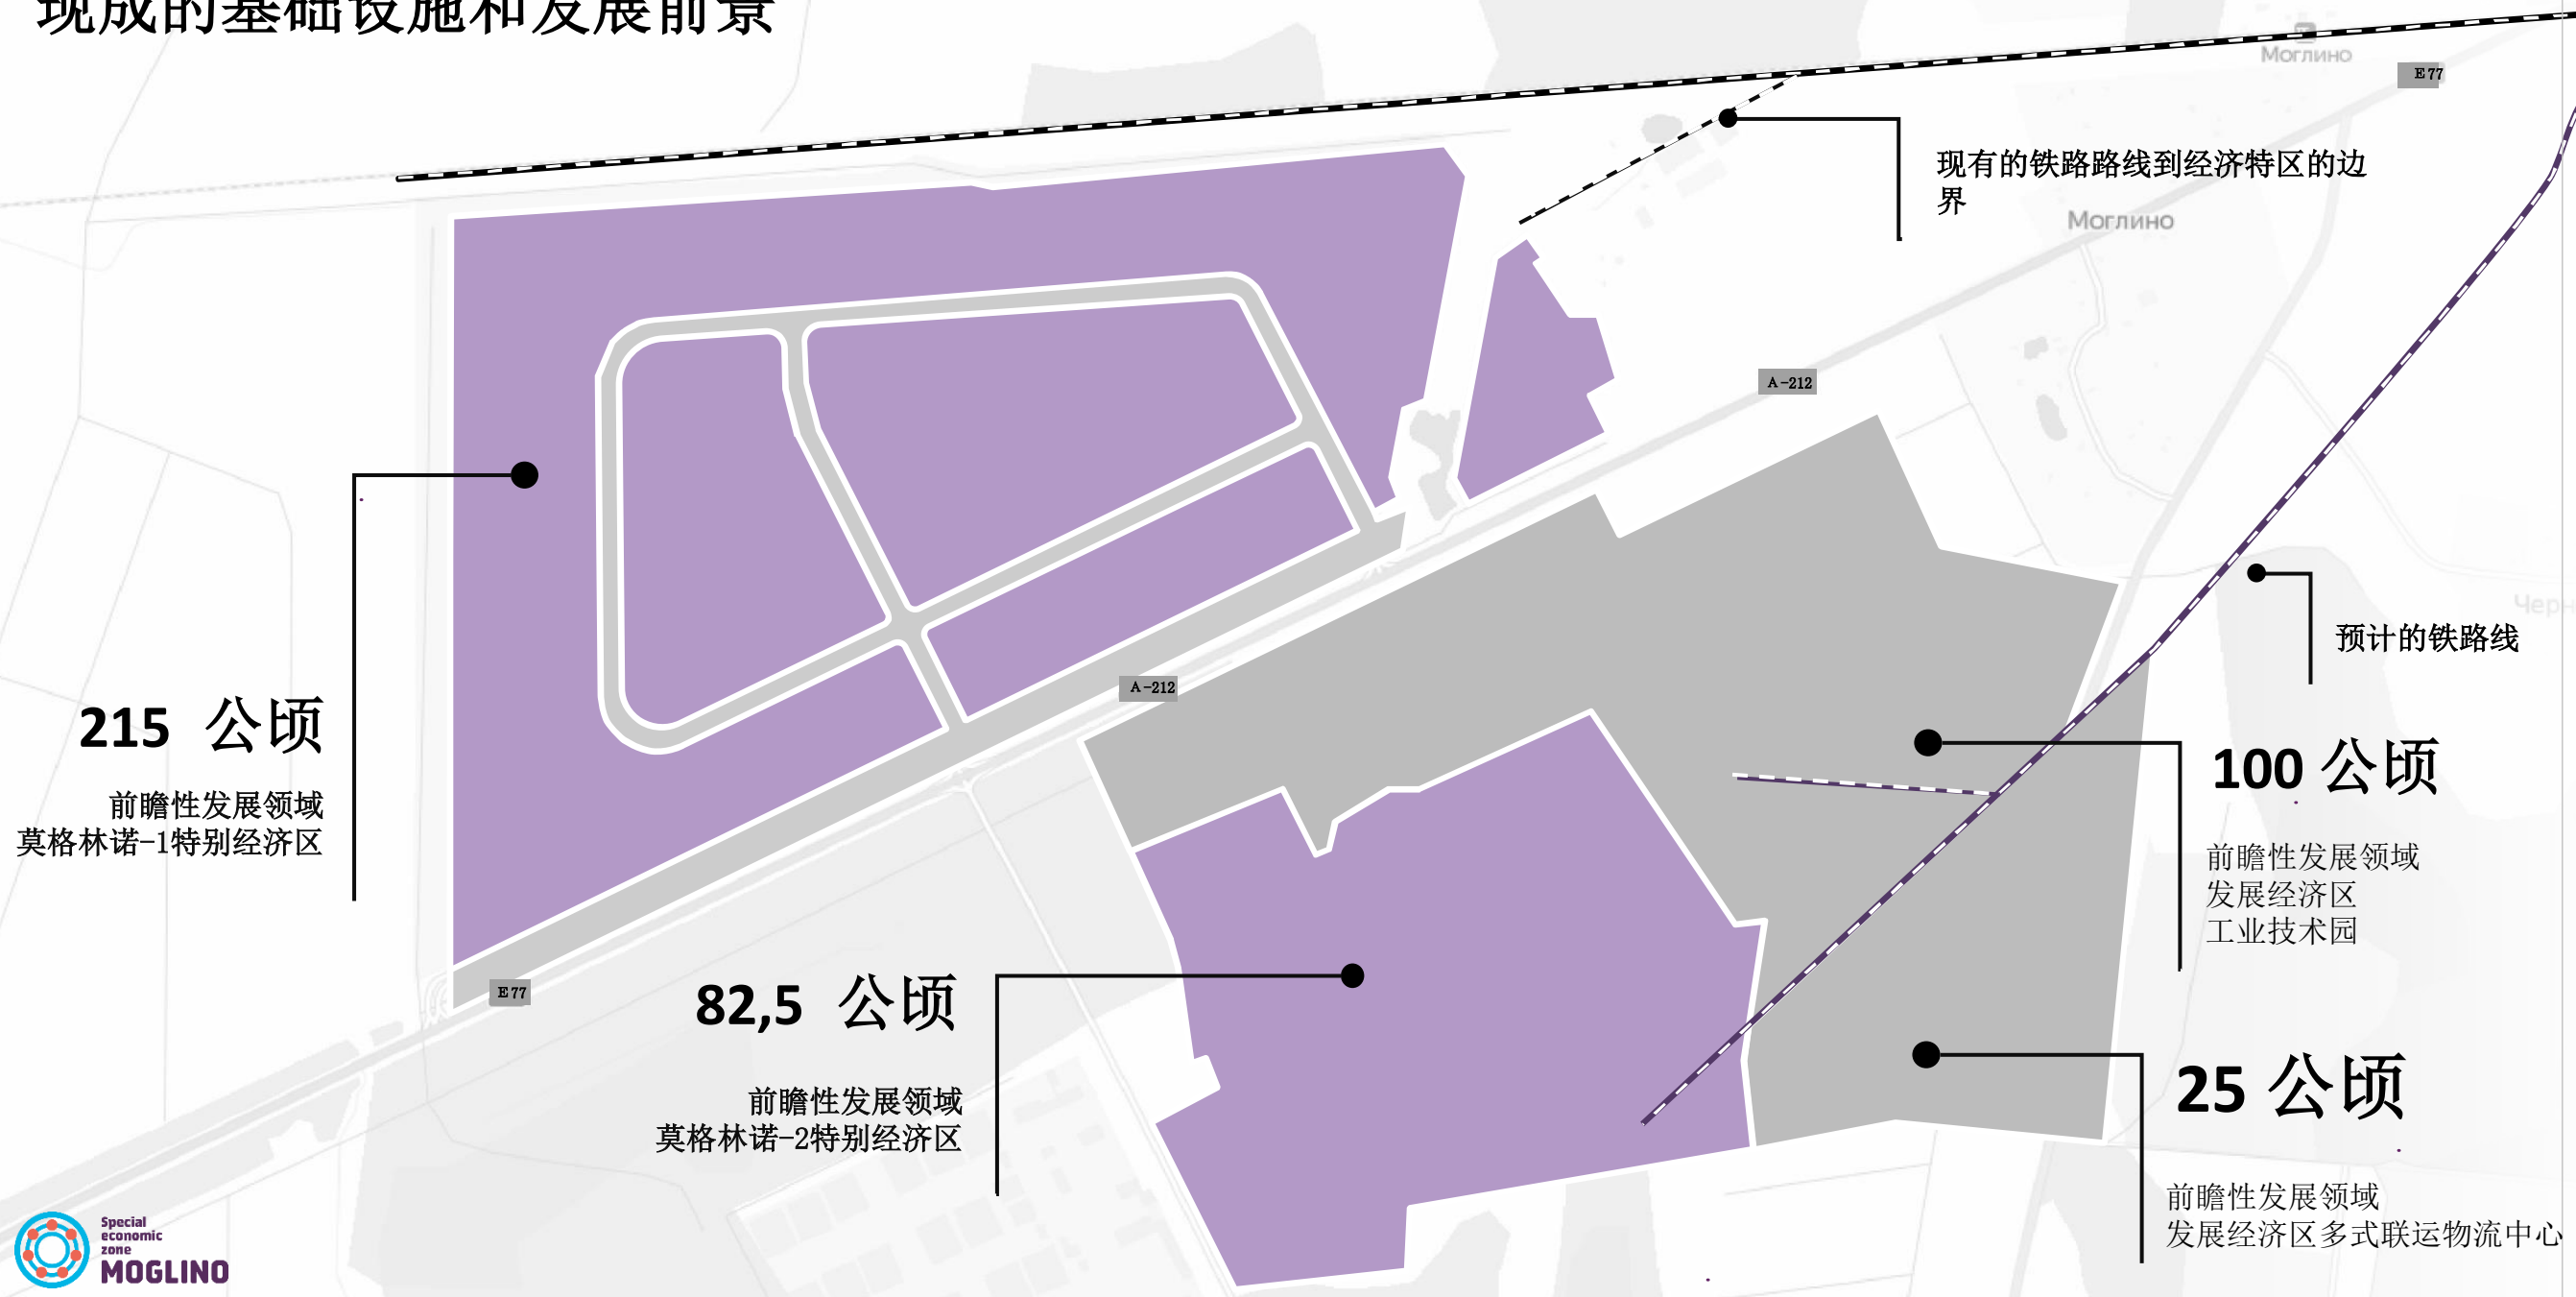

莫格林诺

300 总面积（公顷）
《莫格林诺》特别经济区 面积

100 基础设施
准备就绪, %

5000 平方米 - 特别经济区领土上的通常
工厂的面积

有前景的地区，拥有发达的物流基础设施和资源基础，可随时启动大型项目，并进行全面和持续的管理

为您的企业提供的场所

现成的基础设施和发展前景

215 公顷
前瞻性发展领域
莫格林诺-1特别经济区

82,5 公顷
前瞻性发展领域
莫格林诺-2特别经济区

现有的铁路路线到经济特区的边界

预计的铁路线

100 公顷
前瞻性发展领域
发展经济区
工业技术园

25 公顷
前瞻性发展领域
发展经济区多式联运物流中心

公用事业网络 基础设施

复杂的公用事业网络和通信系统，
需要定期维护

供水