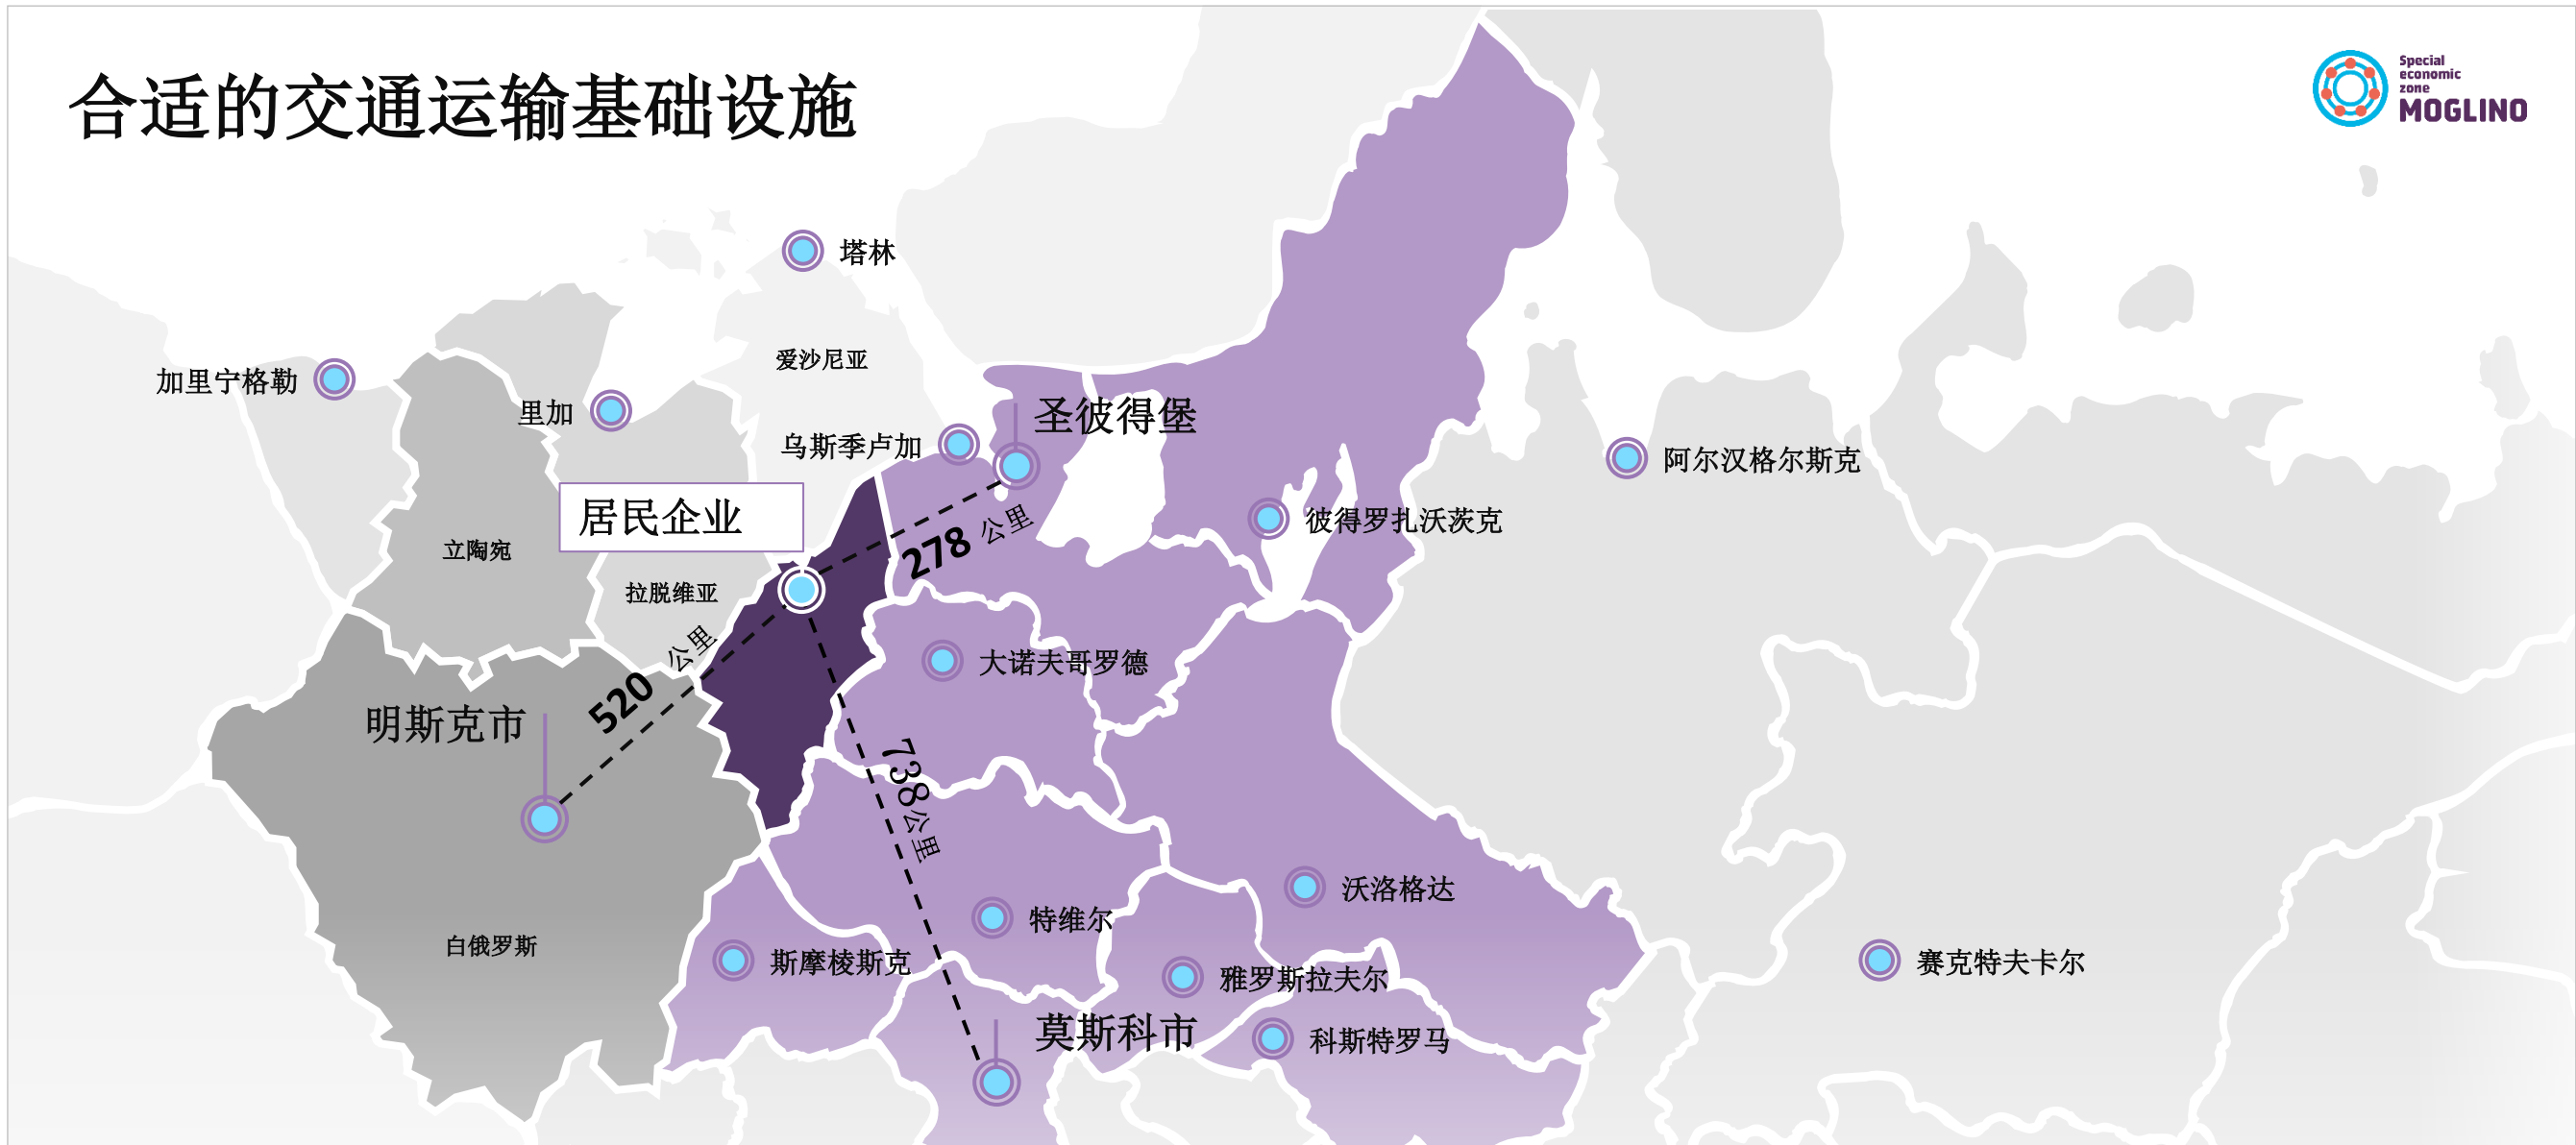

2024年
普斯科夫州

www.moglino.com

莫格林诺

特别经济区

居民企业

自由
经营发展区

www.mogliino.com

2012

特别经济区成立年份

具有国际标准的最先进的生产和商业基础设施，
使居民从日常工作中解放出来，有机会完全沉浸在
企业发展中。

- 根据2005年7月22日第116-FZ号联邦法《俄罗斯联邦经济特区法》建立的国家经济特区。
- 税收优惠
- 海关优惠待遇

居民企业

合适的交通运输基础设施

州际铁路和高速公路高密度

靠近海港（圣彼得堡、乌斯季卢加、塔林、里加）。

机场有飞往莫斯科、喀山、加里宁格勒、索契的定期航班

莫格林诺

300 总面积（公顷）
《莫格林诺》特别经济区 面积

100 基础设施
准备就绪, %

5000 平方米 - 特别经济区领土上的通常
工厂的面积

有前景的地区，拥有发达的物流基础设施和资源基础，可随时启动大型项目，并进行全面和持续的管理

为您的企业提供的场所

现成的基础设施和发展前景

215 公顷
前瞻性发展领域
莫格林诺-1特别经济区